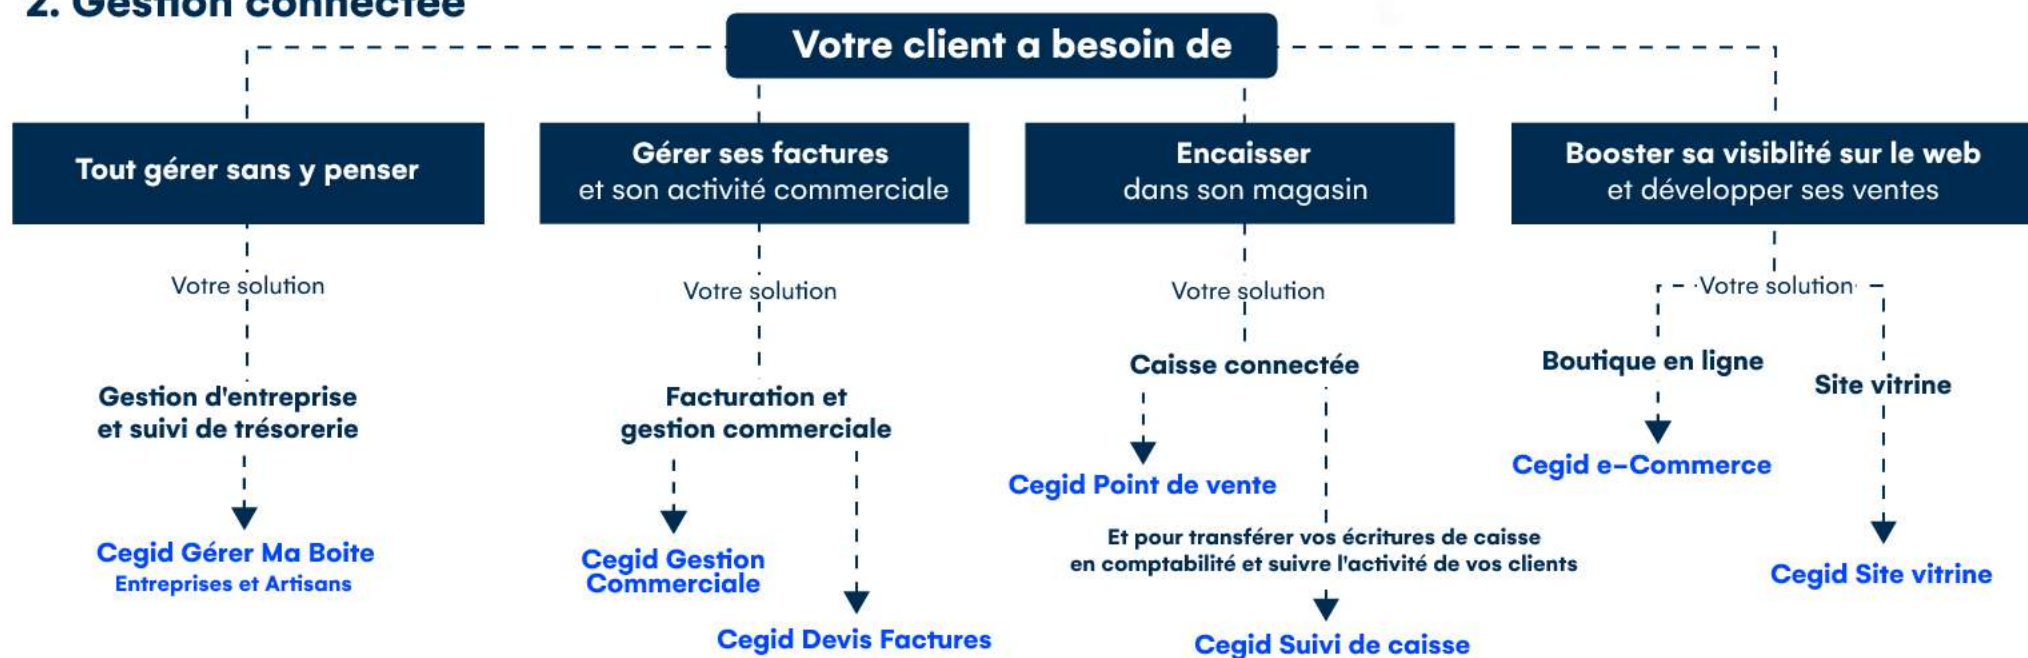

Quels outils de gestion d'entreprise proposer à vos clients ?

Mieux comprendre l'écosystème du **Portail Collaboratif Cegid** pour accompagner vos clients et leur proposer des services adaptés à leurs besoins.

1. Co-production

Une question ?

Contactez dès à présent nos experts Portail au 03 84 90 44 94*, de 9h à 12h30 et de 14h à 17h30 du lundi au vendredi.

Quels outils de gestion d'entreprise proposer à vos clients ?

Mieux comprendre l'écosystème du **Portail Collaboratif Cegid** pour accompagner vos clients et leur proposer des services adaptés à leurs besoins.

2. Gestion connectée

Une question ?

Contactez dès à présent nos experts Portail au 03 84 90 44 94*, de 9h à 12h30 et de 14h à 17h30 du lundi au vendredi.