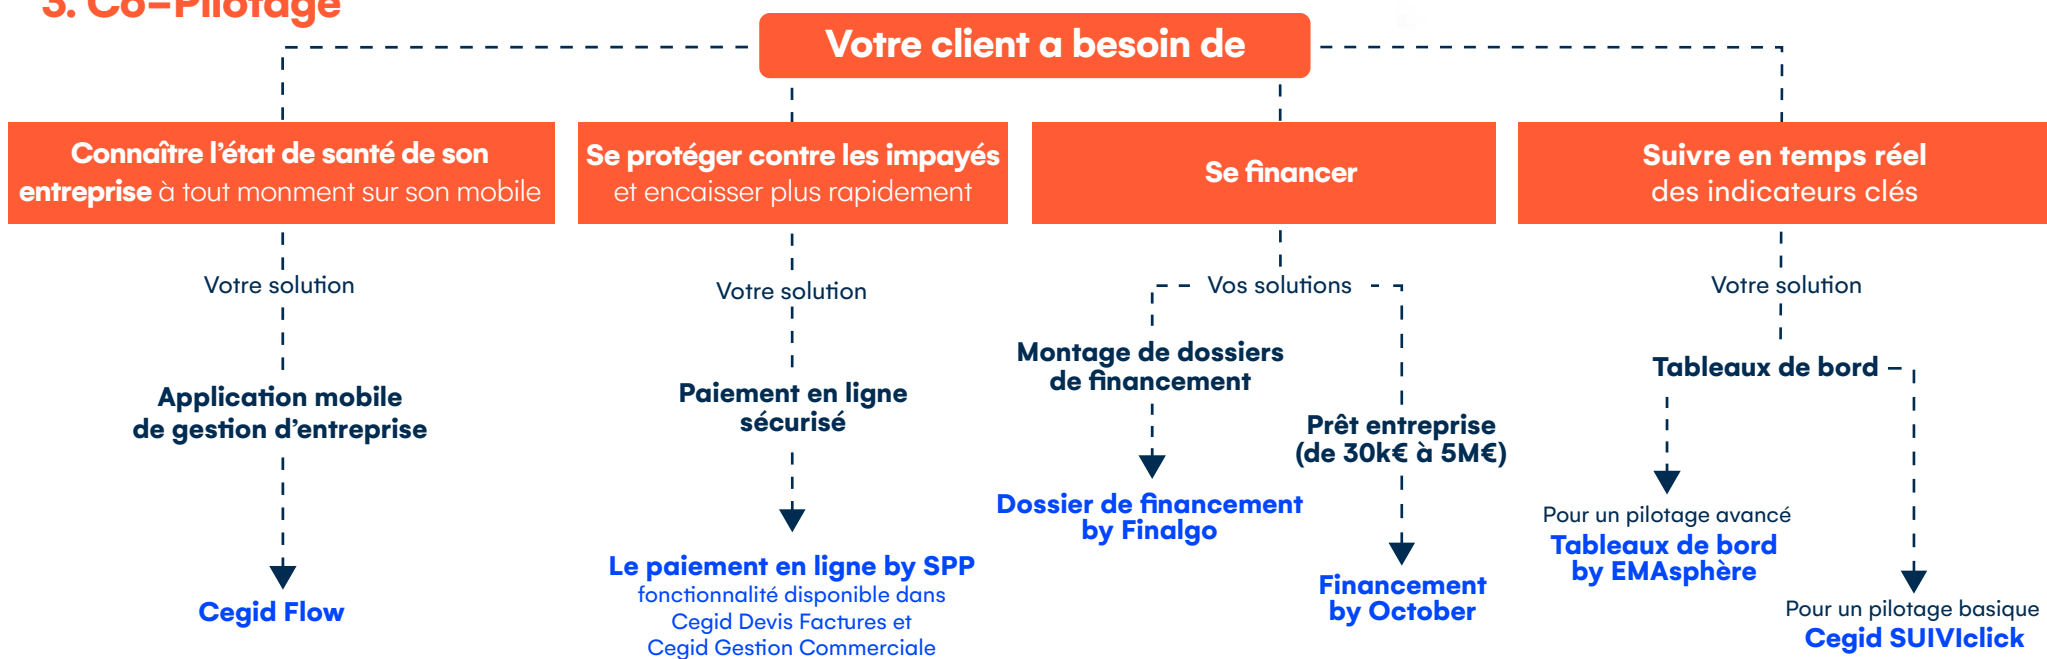

Quels outils de gestion d'entreprise proposer à vos clients ?

Mieux comprendre l'écosystème du **Portail Collaboratif Cegid** pour accompagner vos clients et leur proposer des services adaptés à leurs besoins.

3. Co-Pilotage

Une question ?

Contactez dès à présent nos experts Portail au 03 84 90 44 94*, de 9h à 12h30 et de 14h à 17h30 du lundi au vendredi.